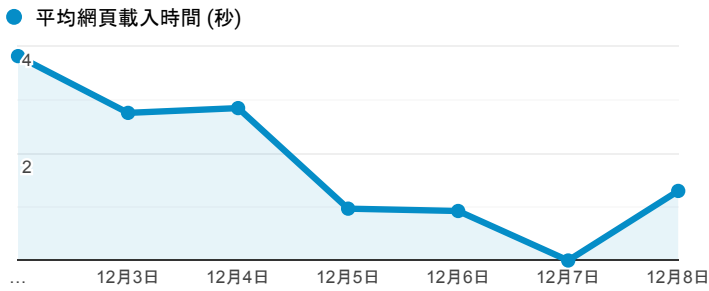

報表03_內容

2019年12月2日 - 2019年12月8日

所有使用者
100.00% 個工作階段

網頁載入平均需時 (秒)

網頁載入平均需時 (秒)和瀏覽量 (依 網頁 分組)

網頁	平均網頁載入時間 (秒)	網頁瀏覽量
/	6.61	1,883
/index_detail.cshtml?srv=3&category=14	4.42	53
/index_detail.aspx?srv=3&category=8	4.05	19
/index_detail_share.cshtml?id=29A506B9D636B78C	3.52	3
/index_detail.aspx?srv=3&pg=3	3.03	3
/index_detail.cshtml?srv=3&category=23	2.48	4
/index_detail.cshtml?srv=3&category=13	2.42	7
/index_detail_share.aspx?id=F87AB8CFD9AD810D	1.55	1
/ePortfolio/index_detail_share.aspx?id=59E65D37AE81675D	1.44	2
/ePortfolio/ilifeLib.cshtml?ln=zh_TW	1.31	23

網頁載入平均需時 (秒) (依瀏覽器分組)

瀏覽器	平均網頁載入時間 (秒)
Chrome	2.51
Safari	2.49
Internet Explorer	1.11
Android Webview	1.06

瀏覽量 (依網頁分組)

造訪和新造訪率 (依 關鍵字 分組)

關鍵字	工作階段	新工作階段百分比
(not provided)	798	73.68%
淡江學習歷程	2	100.00%
(not set)	1	100.00%
淡江大學 服務學習 服務日誌	1	100.00%
淡江大學學生歷程檔案	1	100.00%
amazon	1	100.00%