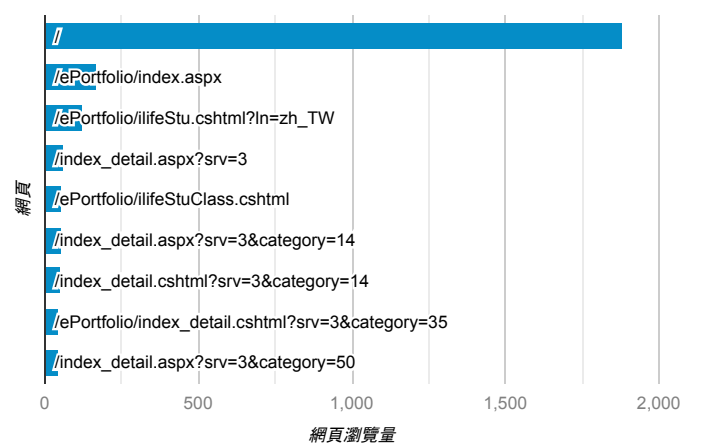

報表03_內容

2019年12月2日 - 2019年12月8日

所有使用者
100.00% 個工作階段

網頁載入平均需時 (秒)

網頁載入平均需時 (秒)和瀏覽量 (依 網頁 分組)

網頁	平均網頁載入時間 (秒)	網頁瀏覽量
/	6.61	1,883
/index_detail.cshtml?srv=3&category=14	4.42	53
/index_detail.aspx?srv=3&category=8	4.05	19
/index_detail_share.cshtml?id=29A506B9D636B78C	3.52	3
/index_detail.aspx?srv=3&pg=3	3.03	3
/index_detail.cshtml?srv=3&category=23	2.48	4
/index_detail.cshtml?srv=3&category=13	2.42	7
/index_detail_share.aspx?id=F87AB8CFD9AD810D	1.55	1
/ePortfolio/index_detail_share.aspx?id=59E65D37AE81675D	1.44	2
/ePortfolio/ilifeLib.cshtml?ln=zh_TW	1.31	23

網頁載入平均需時 (秒) (依瀏覽器分組)

瀏覽器	平均網頁載入時間 (秒)
Chrome	2.51
Safari	2.49
Internet Explorer	1.11
Android Webview	1.06

瀏覽量 (依網頁分組)

造訪和新造訪率 (依 關鍵字 分組)

關鍵字	工作階段	新工作階段百分比
(not provided)	798	73.68%
淡江學習歷程	2	100.00%
(not set)	1	100.00%
淡江大學 服務學習 服務日誌	1	100.00%
淡江大學學生歷程檔案	1	100.00%
amazon	1	100.00%